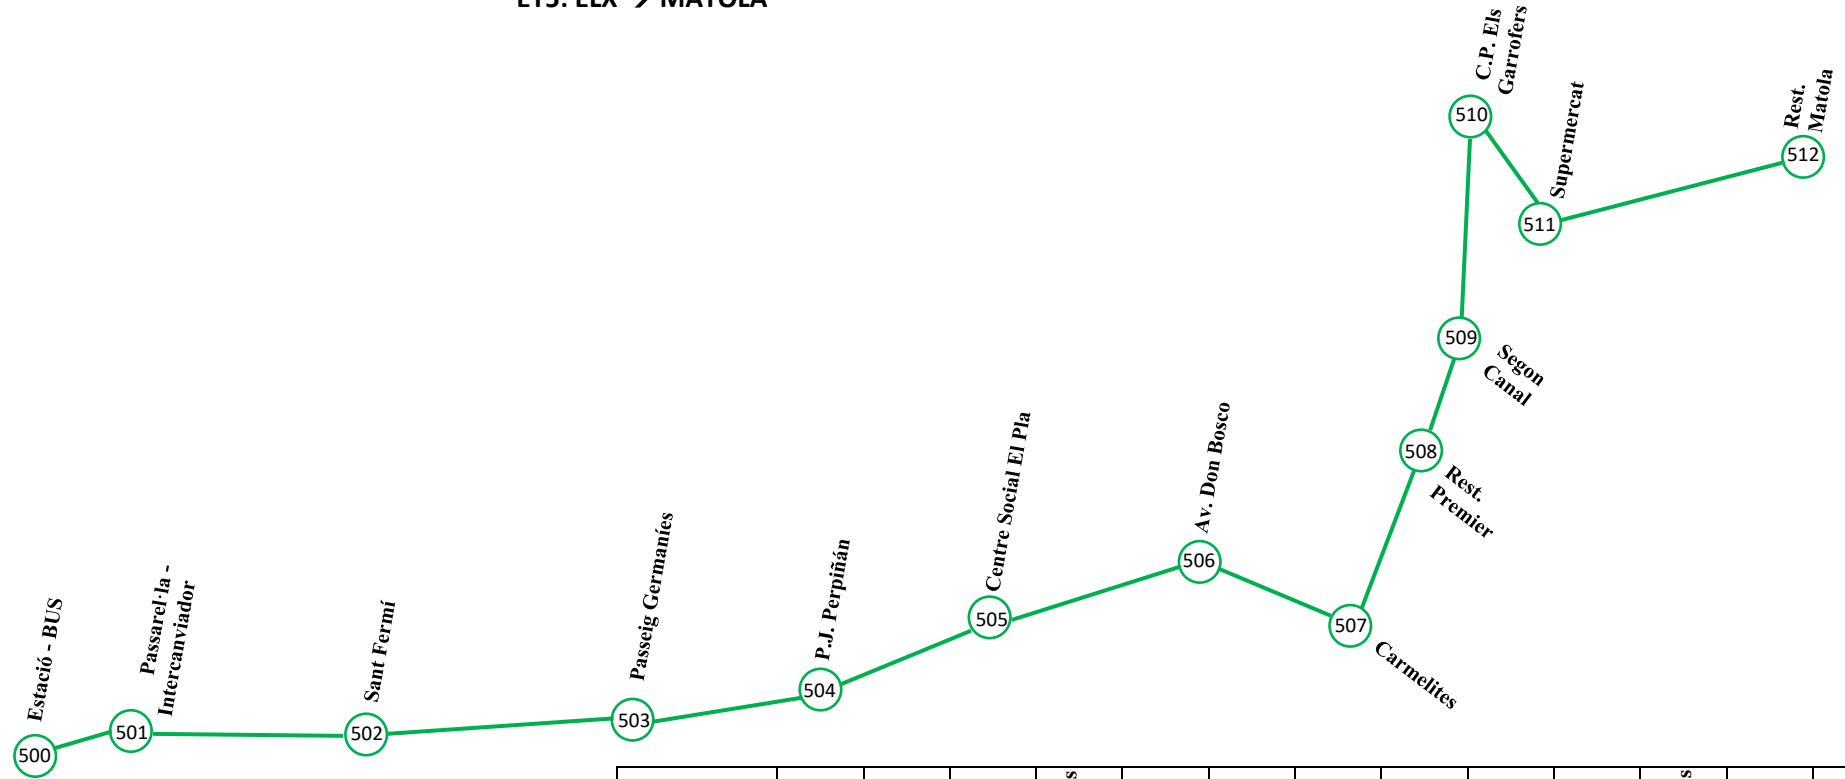

ET5: ELX → MATOLA

Nombre parada:	Estació BUS	Passarel·la - Intercanviador	Sant Fermí	Passeig Germanies	P. J. Perpiñán	Centre Social El Pla	Av. Don Bosco	Carmelites	Rest. Premier	Segon Canal	C.P. Els Garrofers	Supermercat	Rest. Matola
Nº:	500	501	502	503	504	505	506	507	508	509	510	511	512
Horarios laborables:	08:00h	08:02h	08:04h	08:06h	08:08h	08:09h	08:10h	08:12h	08:17h	08:17h	08:18h	08:19h	08:20h
	08:30h	08:32h	08:34h	08:36h	08:38h	08:39h	08:40h	08:42h	08:47h	08:47h	08:48h	08:49h	08:50h
	09:00h	09:02h	09:04h	09:06h	09:08h	09:09h	09:10h	09:12h	09:17h	09:17h	09:18h	09:19h	09:20h
	15:00h	15:02h	15:04h	15:06h	15:08h	15:09h	15:10h	15:12h	15:17h	15:17h	15:18h	15:19h	15:20h
Horarios sábados	15:00h	15:02h	15:04h	15:06h	15:08h	15:09h	15:10h	15:12h	15:17h	15:17h	15:18h	15:19h	15:20h
	19:00h	19:02h	19:04h	19:06h	19:08h	19:09h	19:10h	19:12h	19:17h	19:17h	19:18h	19:19h	19:20h

ET5: MATOLA → ELX

Nombre parada:	Rest. Matola	Supermercat	C.P. Els Garrofers	Segon Canal	Rest. Premier	Carmelites	Av. Don Bosco	Centro Social El Pla	Bar Los Sansanos	Videoclub Bogart	Pisos Azules	Passarel·la - Intercanviador	Estació BUS
Nº:	550	551	552	553	554	555	556	557	558	559	560	561	562
Horarios laborables:	08:20h	08:21h	08:23h	08:24h	08:25h	08:27h	08:29h	08:31h	08:32h	08:33h	08:35h	08:38h	08:40h
	09:20h	09:21h	09:23h	09:24h	09:25h	09:27h	09:29h	09:31h	09:32h	09:33h	09:35h	09:38h	09:40h
	15:20h	15:21h	15:23h	15:24h	15:25h	15:27h	15:29h	15:31h	15:32h	15:33h	15:35h	15:38h	15:40h
	16:30h	16:31h	16:33h	16:34h	16:35h	16:37h	16:39h	16:41h	16:42h	16:43h	16:45h	16:48h	16:50h

Horarios sábados	15:20h	15:21h	15:23h	15:24h	15:25h	15:27h	15:29h	15:31h	15:32h	15:33h	15:35h	15:38h	15:40h
	19:20h	19:21h	19:23h	19:24h	19:25h	19:27h	19:29h	19:31h	19:32h	19:33h	19:35h	19:38h	19:40h