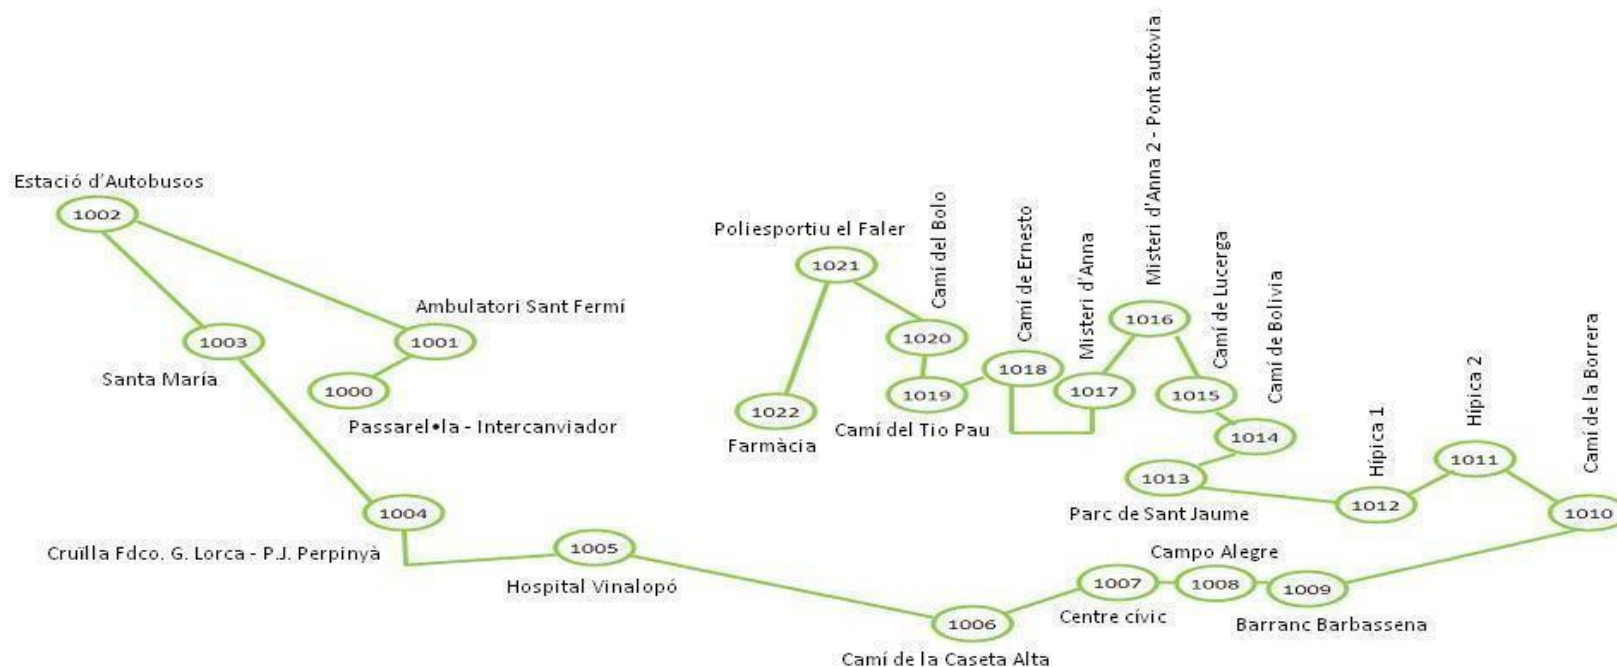

ET10: ELX → EL PLA DE SANT JOSEP → PENYA LES ÀGUILLES

Nombre parada:	Passarel·la - Intercanviador	Ambulatori Sant Fermí	Estació d'Autobusos	Santa Maria	Cruïlla Fdco. G. Lorca - P.J. Perpinyà	Hospital Vinalopó	Camí de la Caseta Alta	Centre civíc	Campo Alegre	Barranc Barbassena	Camí de la Borrera	Hipica 2	Hipica 1	Parc de Sant Jaume	Camí de Bolívia	Camí de Lucerga	Misteri d'Anna 2 - Pont Autovia	Misteri d'Anna	Camí de Ernesto	Camí del Tio Pau	Camí del Bolo	Poliesportiu el Faler	Farmàcia
Nº:	1000	1001	1002	1003	1004	1005	1006	1007	1008	1009	1010	1011	1012	1013	1014	1015	1016	1017	1018	1019	1020	1021	1022
Horarios laborables:	07:00h	07:02h	07:04h	07:06h	07:08h	07:10h	07:14h	07:15h	07:16h	07:17h	07:20h	07:22h	07:22h	07:23h	07:23h	07:24h	07:25h	07:25h	07:26h	07:27h	07:28h	07:29h	07:30h
	09:00h	09:02h	09:04h	09:06h	09:08h	09:10h	09:14h	09:15h	09:16h	09:17h	09:20h	09:22h	09:22h	09:23h	09:23h	09:24h	09:25h	09:25h	09:26h	09:27h	09:28h	09:29h	09:30h
	11:00h	11:02h	11:04h	11:06h	11:08h	11:10h	11:14h	11:15h	11:16h	11:17h	11:20h	11:22h	11:22h	11:23h	11:23h	11:24h	11:25h	11:25h	11:26h	11:27h	11:28h	11:29h	11:30h
	13:00h	13:02h	13:04h	13:06h	13:08h	13:10h	13:14h	13:15h	13:16h	13:17h	13:20h	13:22h	13:22h	13:23h	13:23h	13:24h	13:25h	13:25h	13:26h	13:27h	13:28h	13:29h	13:30h
	14:30h	14:32h	14:34h	14:36h	14:38h	14:40h	14:44h	14:45h	14:46h	14:47h	14:50h	14:52h	14:52h	14:53h	14:53h	14:54h	14:55h	14:55h	14:56h	14:57h	14:58h	14:59h	15:00h
	15:30h	15:32h	15:34h	15:36h	15:38h	15:40h	15:44h	15:45h	15:46h	15:47h	15:50h	15:52h	15:52h	15:53h	15:53h	15:54h	15:55h	15:55h	15:56h	15:57h	15:58h	15:59h	16:00h
	18:00h	18:02h	18:04h	18:06h	18:08h	18:10h	18:14h	18:15h	18:16h	18:17h	18:20h	18:22h	18:22h	18:23h	18:23h	18:24h	18:25h	18:25h	18:26h	18:27h	18:28h	18:29h	18:30h
20:30h	20:32h	20:34h	20:36h	20:38h	20:40h	20:44h	20:45h	20:46h	20:47h	20:50h	20:52h	20:52h	20:53h	20:53h	20:54h	20:55h	20:55h	20:56h	20:57h	20:58h	20:59h	21:00h	