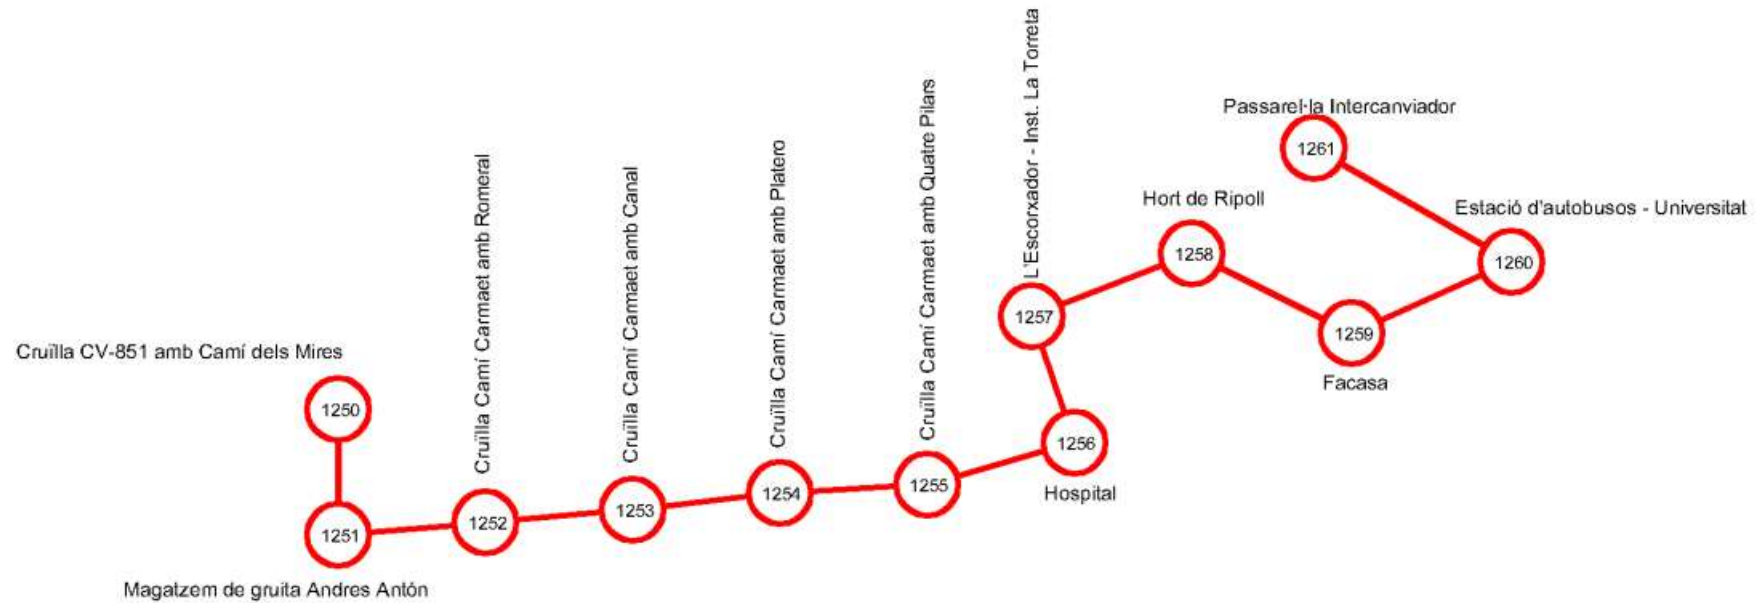

ET12: ELX→CAMÍ DEL CARMAET

Nombre parada:	Passarel·la - Intercanviador	Estació d'autobusos	Plaça Benidorm	Replaceta dels Pontos	Portes Encarnaes - c/ Eduardo Ferrández	Hospital	Cruïlla Camí Carmaet amb Quatre Pilars	Cruïlla Camí Carmaet amb Platero	Cruïlla Camí Carmaet amb Canal	Cruïlla Camí Carmaet amb Romeral	Magatzem de fruita Andrés Anton	Cruïlla CV-851 - Camí dels Mires
Nº:	1200	1201	1202	1203	1204	1205	1206	1207	1208	1209	1210	1211
Horarios laborables:	08:00h	08:03h	08:05h	08:07h	08:11h	08:14h	08:19h	08:20h	08:21h	08:22h	08:24h	08:25h
	10:30h	10:33h	10:35h	10:37h	10:41h	10:44h	10:49h	10:50h	10:51h	10:52h	10:54h	10:55h
	13:00h	13:03h	13:05h	13:07h	13:11h	13:14h	13:19h	13:20h	13:21h	13:22h	13:24h	13:25h
	16:30h	16:33h	16:35h	16:37h	16:41h	16:44h	16:49h	16:50h	16:51h	16:52h	16:54h	16:55h
	20:00h	20:03h	20:05h	20:07h	20:11h	20:14h	20:19h	20:20h	20:21h	20:22h	20:24h	20:25h

ET12: CAMÍ DEL CARMAET → ELX

Nombre parada:	Cruïlla CV-851 - Camí dels Mires	Magatzem de fruita Andrés Antón	Cruïlla Camí Carmaet amb Romeral	Cruïlla Camí Carmaet amb Canal	Cruïlla Camí Carmaet amb Platero	Cruïlla Camí Carmaet amb Quatre Pilars	Hospital	L'Escorxador - Inst. La Torreia	Hort de Ripoll	Facasa	Estació d'autobusos - Universitat	Passarel·la - Intercanviador
Nº:	1250	1251	1252	1253	1254	1255	1256	1257	1258	1259	1260	1261
Horarios laborales:	08:30h	08:31h	08:33h	08:34h	08:35h	08:36h	08:41h	08:43h	08:45h	08:48h	08:51h	08:55h
	11:00h	11:01h	11:03h	11:04h	11:05h	11:06h	11:11h	11:13h	11:15h	11:18h	11:21h	11:25h
	13:30h	13:31h	13:33h	13:34h	13:35h	13:36h	13:41h	13:43h	13:45h	13:48h	13:51h	13:55h
	17:00h	17:01h	17:03h	17:04h	17:05h	17:06h	17:11h	17:13h	17:15h	17:18h	17:21h	17:25h
	20:30h	20:31h	20:33h	20:34h	20:35h	20:36h	20:41h	20:43h	20:45h	20:48h	20:51h	20:55h