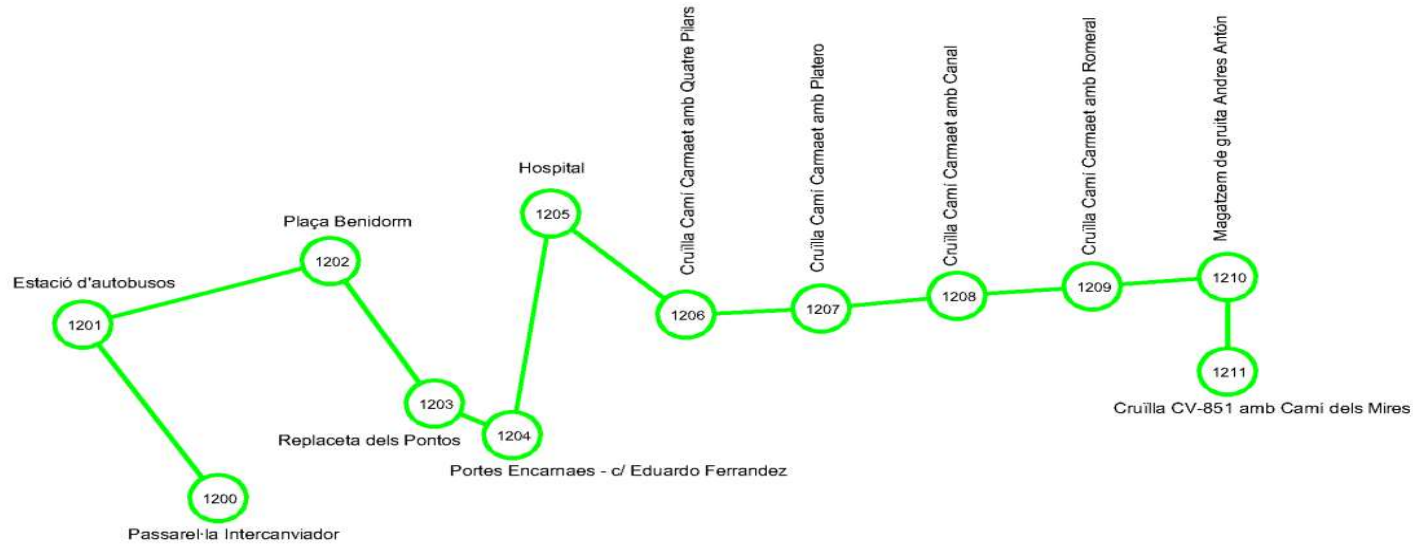

ET12: ELX→CAMÍ DEL CARMAET

Nombre parada:	Passarel·la - Intercanviador	Estació d'autobusos	Plaça Benidorm	Replaceta dels Pontos	Portes Encarnaes - c/ Eduardo Ferrández	Hospital	Cruïlla Camí Carmaet amb Quatre Pilars	Cruïlla Camí Carmaet amb Platero	Cruïlla Camí Carmaet amb Canal	Cruïlla Camí Carmaet amb Romeral	Magatzem de fruita Andrés Anton	Cruïlla CV-851 - Camí dels Mires
Nº:	1200	1201	1202	1203	1204	1205	1206	1207	1208	1209	1210	1211
Horarios laborables:	08:00h	08:03h	08:05h	08:07h	08:11h	08:14h	08:19h	08:20h	08:21h	08:22h	08:24h	08:25h
	10:30h	10:33h	10:35h	10:37h	10:41h	10:44h	10:49h	10:50h	10:51h	10:52h	10:54h	10:55h
	13:00h	13:03h	13:05h	13:07h	13:11h	13:14h	13:19h	13:20h	13:21h	13:22h	13:24h	13:25h
	16:30h	16:33h	16:35h	16:37h	16:41h	16:44h	16:49h	16:50h	16:51h	16:52h	16:54h	16:55h
	20:00h	20:03h	20:05h	20:07h	20:11h	20:14h	20:19h	20:20h	20:21h	20:22h	20:24h	20:25h

ET12: CAMÍ DEL CARMAET → ELX

Nombre parada:	Cruïlla CV-851 - Camí dels Mires	Magatzem de fruita Andrés Antón	Cruïlla Camí Carmaet amb Romeral	Cruïlla Camí Carmaet amb Canal	Cruïlla Camí Carmaet amb Platero	Cruïlla Camí Carmaet amb Quatre Pilars	Hospital	L'Escorxador - Inst. La Torreia	Hort de Ripoll	Facasa	Estació d'autobusos - Universitat	Passarel·la - Intercanviador
Nº:	1250	1251	1252	1253	1254	1255	1256	1257	1258	1259	1260	1261
Horarios laborales:	08:30h	08:31h	08:33h	08:34h	08:35h	08:36h	08:41h	08:43h	08:45h	08:48h	08:51h	08:55h
	11:00h	11:01h	11:03h	11:04h	11:05h	11:06h	11:11h	11:13h	11:15h	11:18h	11:21h	11:25h
	13:30h	13:31h	13:33h	13:34h	13:35h	13:36h	13:41h	13:43h	13:45h	13:48h	13:51h	13:55h
	17:00h	17:01h	17:03h	17:04h	17:05h	17:06h	17:11h	17:13h	17:15h	17:18h	17:21h	17:25h
	20:30h	20:31h	20:33h	20:34h	20:35h	20:36h	20:41h	20:43h	20:45h	20:48h	20:51h	20:55h