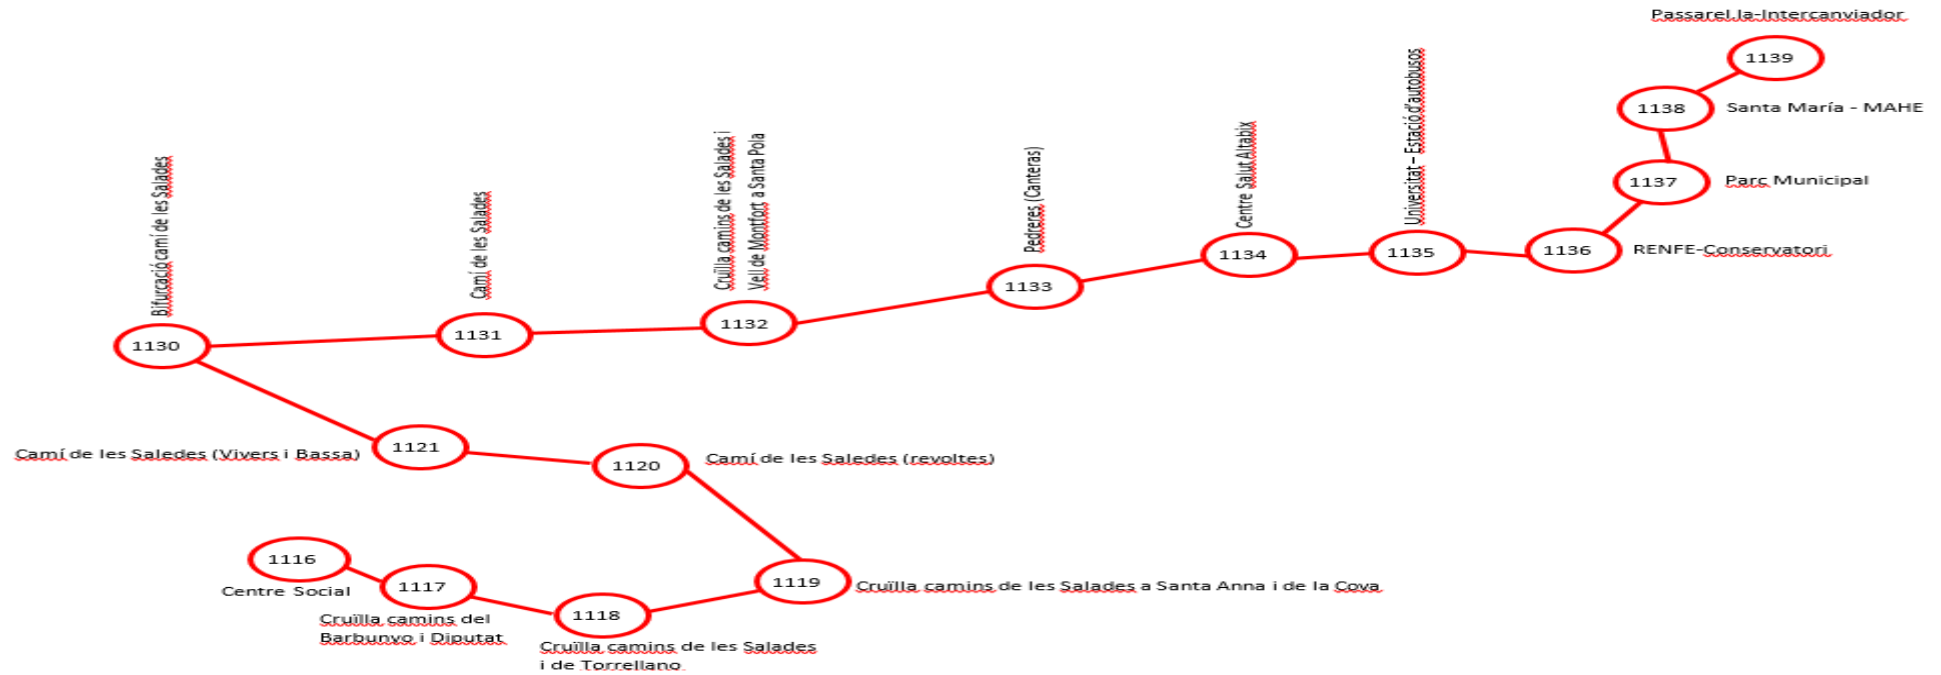

ET11: SANTA ANA → CAMÍ DE SALADES → ELX

Nombre parada:	Centre Social	Cruïlla camins del Barbuñyo i Diputat	Cruïlla camins de les Salades i de Torrellano	Cruïlla camins de les Salades a Santa Anna i de la Cova	Camí de les Salades (revoltes)	Camí de les Salades (vivers i bassa)	Bifurcació camí de les Salades	Camí de les Salades	Cruïlla camins de les Salades i Vell de Montfort a Santa Pola	Pedreres (Canteras)	Centre Salut Altalix	Universitat- Estació d'Autobusos	RENFE - Conservatori	Parc Municipal	Santa Maria - MAHE	Passarel·la - Intercanviador
Nº:	1116	1117	1118	1119	1120	1121	1130	1131	1132	1133	1134	1135	1136	1137	1138	1139
Horarios laborables:	07:00h	07:01h	07:03h	07:05h	07:06h	07:08h	07:10h	07:13h	07:15h	07:18h	07:20h	07:22h	07:23h	07:24h	07:25h	07:27h
	09:30h	09:31h	09:33h	09:35h	09:36h	09:38h	09:40h	09:43h	09:45h	09:48h	09:50h	09:52h	09:53h	09:54h	09:55h	10:57h
	11:30h	11:31h	11:33h	11:35h	11:36h	11:38h	11:40h	11:43h	11:45h	11:48h	11:50h	11:52h	11:53h	11:54h	11:55h	12:57h
	13:30h	13:31h	13:33h	13:35h	13:36h	13:38h	13:40h	13:43h	13:45h	13:48h	13:50h	13:52h	13:53h	13:54h	13:55h	14:57h
	16:30h	16:31h	16:33h	16:35h	16:36h	16:38h	16:40h	16:43h	16:45h	16:48h	16:50h	16:52h	16:53h	16:54h	16:55h	17:7h
	20:30h	20:31h	20:33h	20:35h	20:36h	20:38h	20:40h	20:43h	20:45h	20:48h	20:50h	20:52h	20:53h	20:54h	20:55h	21:57h

Horarios sábados, domingos y festivos	10:30h	10:31h	10:33h	10:35h	10:36h	10:38h	10:40h	10:43h	10:45h	10:48h	10:50h	10:52h	10:53h	10:54h	10:55h	11:57h
	13:30h	13:31h	13:33h	13:35h	13:36h	13:38h	13:40h	13:43h	13:45h	13:48h	13:50h	13:52h	13:53h	13:54h	13:55h	14:57h
	16:30h	16:31h	16:33h	16:35h	16:36h	16:38h	16:40h	16:43h	16:45h	16:48h	16:50h	16:52h	16:53h	16:54h	16:55h	17:57h
	20:30h	20:31h	20:33h	20:35h	20:36h	20:38h	20:40h	20:43h	20:45h	20:48h	20:50h	20:52h	20:53h	20:54h	20:55h	21:57h