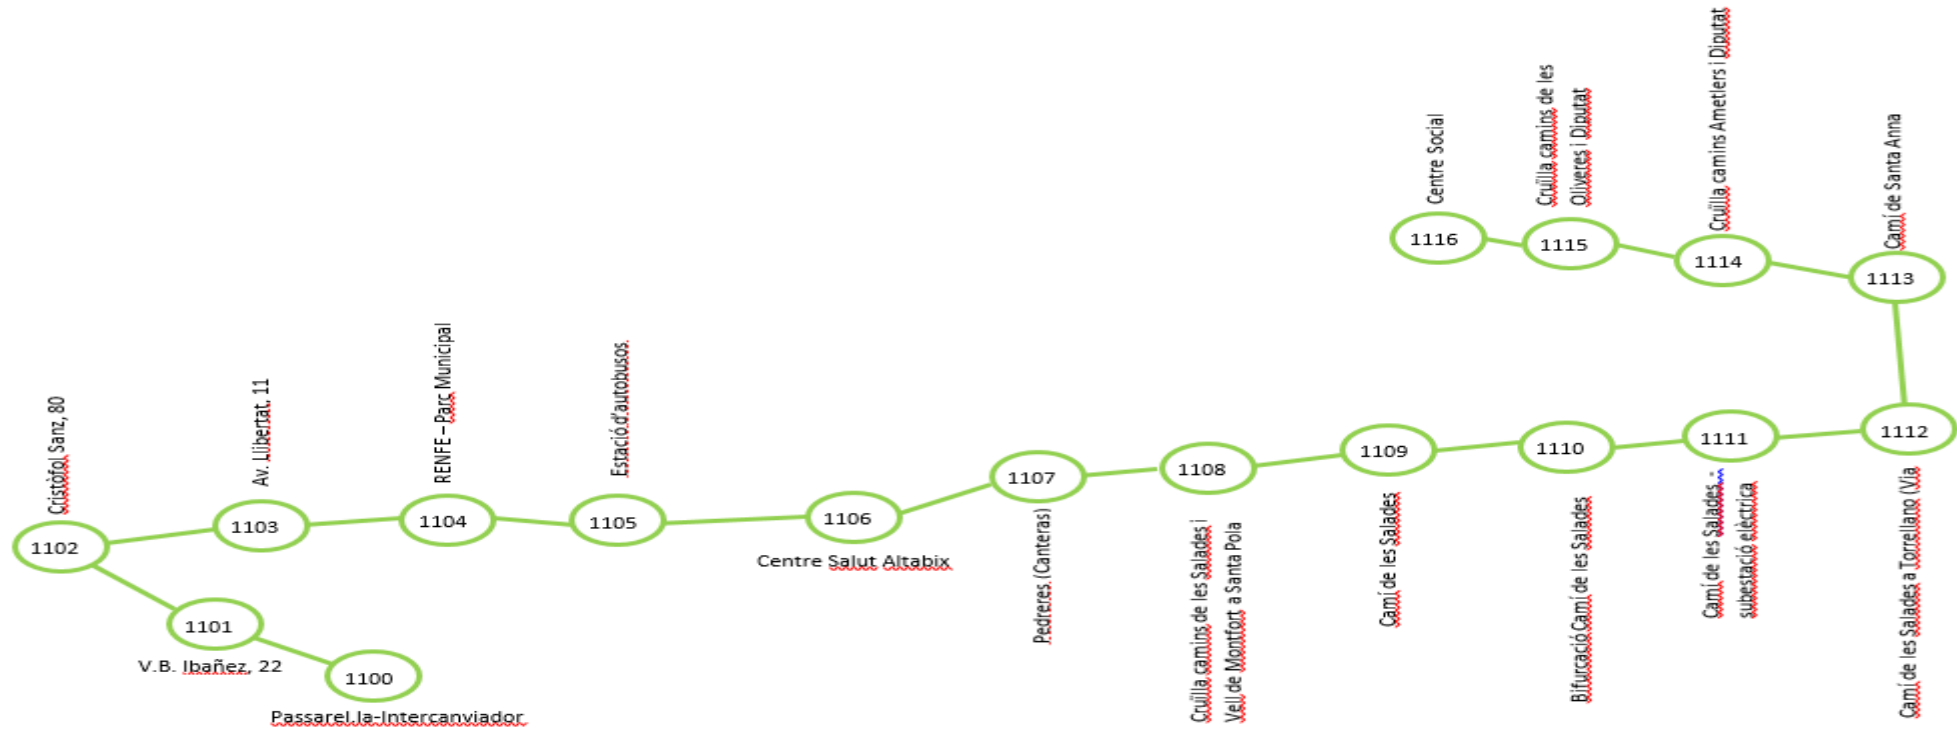

ET11: ELX→CAMÍ DE SALADES→SANTA ANA

Nombre parada:	Passarel·la - Intercanviador	V. B. Ibañez, 22	Cristòfol Sanz, 80	Av. Libertat, 11	RENFE - Parc Municipal	Estació d'autobusos	Centre Salut Altabix	Pedreres (Canteras)	Cruïlla camins de les Salades i Vell de Montfort a Santa Pola	Camí de les Salades	Bifurcació Camí de les Salades	Camí de les Salades - subestació elèctrica	Camí de les Salades a Torrellano (Via Parque)	Camí de Santa Anna	Cruïlla camins Ametlers i Diputat	Camí dels Oliveres i Diputat	Centre Social
Nº:	1100	1101	1102	1103	1104	1105	1106	1107	1108	1109	1110	1111	1112	1113	1114	1115	1116
Horarios laborables:	09:00h	09:01h	09:02h	09:03h	09:04h	09:05h	09:07h	09:09h	09:12h	09:14h	09:17h	09:20h	09:22h	09:24h	09:25h	09:26h	09:27h
	11:00h	11:01h	11:02h	11:03h	11:04h	11:05h	11:07h	11:09h	11:12h	11:14h	11:17h	11:20h	11:22h	11:24h	11:25h	11:26h	11:27h
	13:00h	13:01h	13:02h	13:03h	13:04h	13:05h	13:07h	13:09h	13:12h	13:14h	13:17h	13:20h	13:22h	13:24h	13:25h	13:26h	13:27h
	16:00h	16:01h	16:02h	16:03h	16:04h	16:05h	16:07h	16:09h	16:12h	16:14h	16:17h	16:20h	16:22h	16:24h	16:25h	16:26h	16:27h
	20:00h	20:01h	20:02h	20:03h	20:04h	20:05h	20:07h	20:09h	20:12h	20:14h	20:17h	20:20h	20:22h	20:24h	20:25h	20:26h	20:27h
Horarios sábados, domingos y festivos	10:00h	10:01h	10:02h	10:03h	10:04h	10:05h	10:07h	10:09h	10:12h	10:14h	10:17h	10:20h	10:22h	10:24h	10:25h	10:26h	10:27h
	13:00h	13:01h	13:02h	13:03h	13:04h	13:05h	13:07h	13:09h	13:12h	13:14h	13:17h	13:20h	13:22h	13:24h	13:25h	13:26h	13:27h
	16:00h	16:01h	16:02h	16:03h	16:04h	16:05h	16:07h	16:09h	16:12h	16:14h	16:17h	16:20h	16:22h	16:24h	16:25h	16:26h	16:27h
	20:00h	20:01h	20:02h	20:03h	20:04h	20:05h	20:07h	20:09h	20:12h	20:14h	20:17h	20:20h	20:22h	20:24h	20:25h	20:26h	20:27h