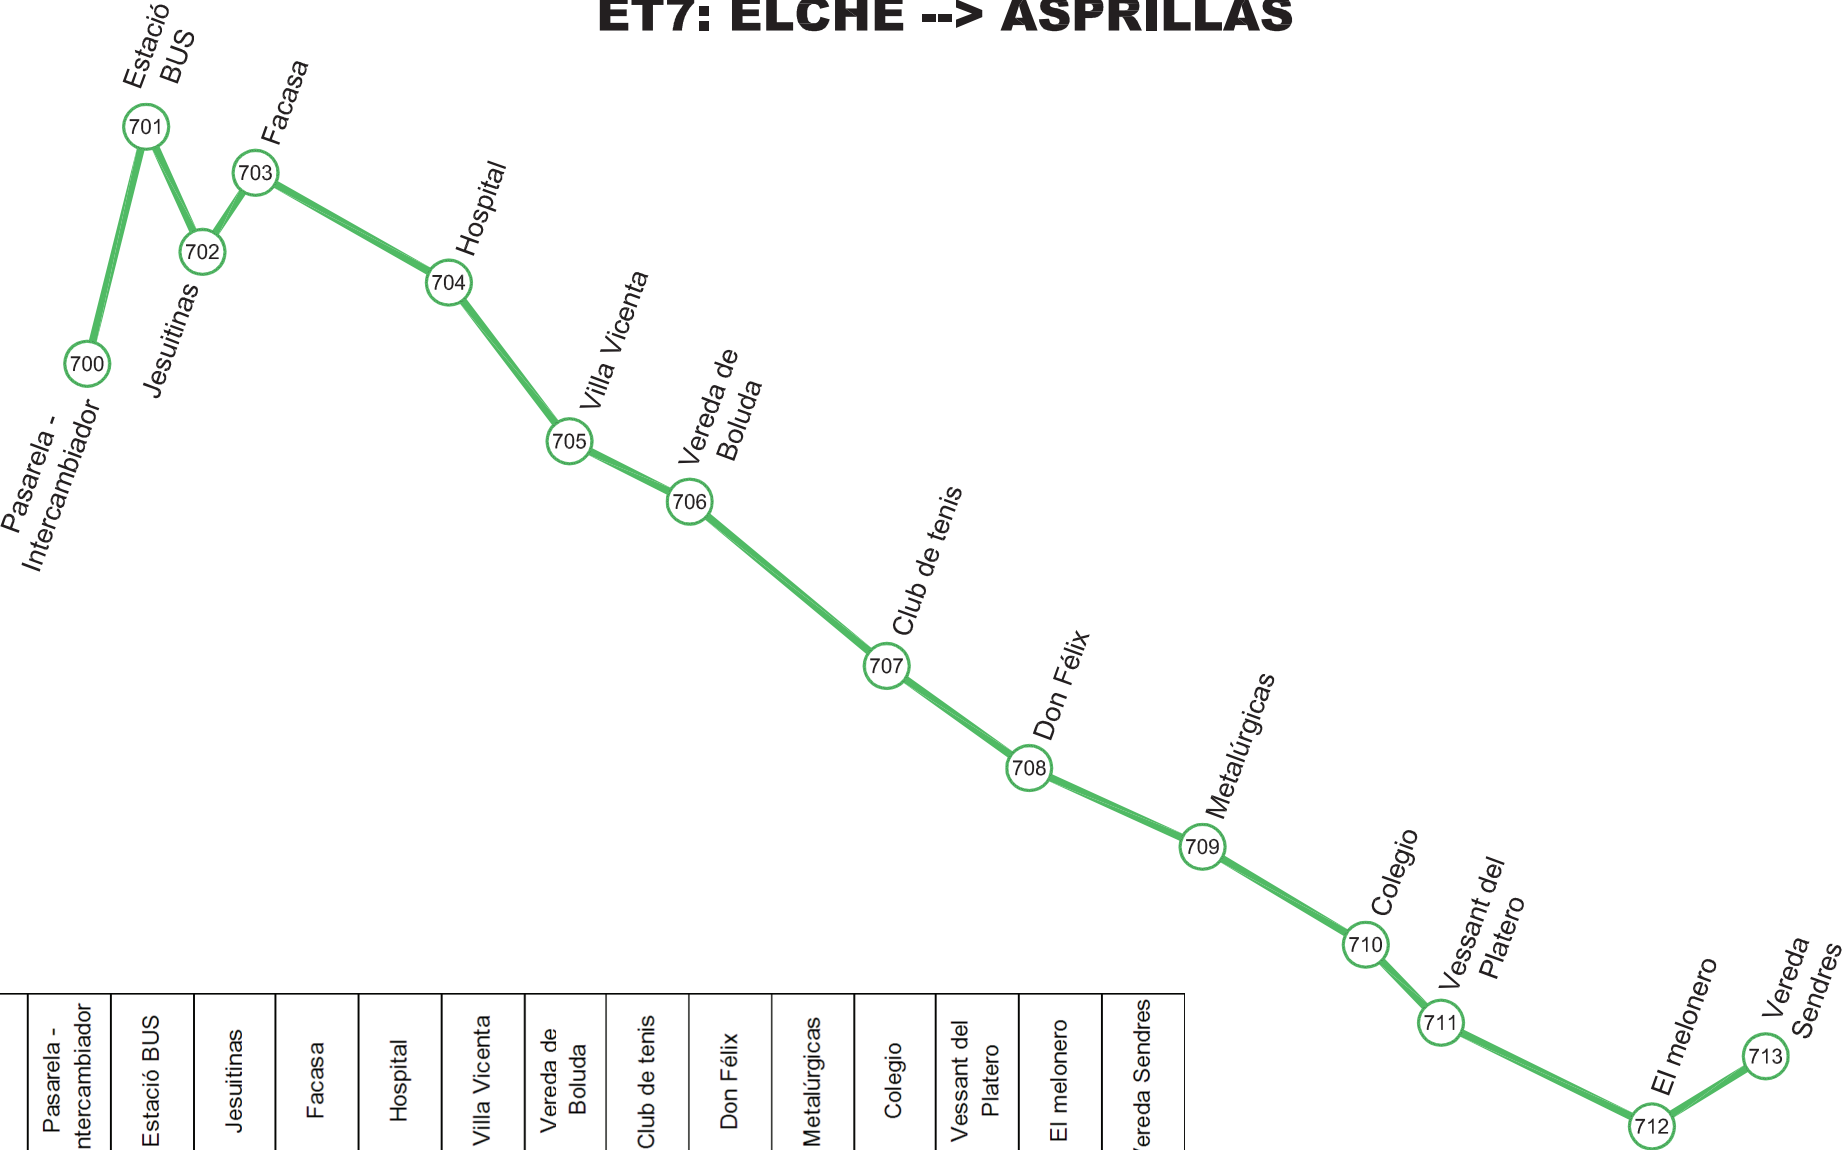

# ET7: ELCHE --> ASPRILLAS

<b>Nombre parada:</b>	Pasarela - Intercambiador	Estació BUS	Jesuitinas	Facasa	Hospital	Villa Vicenta	Vereda de Boluda	Club de tenis	Don Félix	Metalúrgicas	Colegio	Vessant del Platero	El melonero	Vereda Sendres
<b>Nº:</b>	700	701	702	703	704	705	706	707	708	709	710	711	712	713
<b>Horarios laborables:</b>	07:10h	07:12h	07:13h	07:14h	07:16h	07:17h	07:18h	07:19h	07:20h	07:21h	07:22h	07:23h	07:23h	07:26h
	08:10h	08:12h	08:13h	08:14h	08:16h	08:17h	08:18h	08:19h	08:20h	08:21h	08:22h	08:23h	08:23h	08:26h
	13:10h	13:12h	13:13h	13:14h	13:16h	13:17h	13:18h	13:19h	13:20h	13:21h	13:22h	13:23h	13:23h	13:26h
	16:10h	16:12h	16:13h	16:14h	16:16h	16:17h	16:18h	16:19h	16:20h	16:21h	16:22h	16:23h	16:23h	16:26h
	19:10h	19:12h	19:13h	19:14h	19:16h	19:17h	19:18h	19:19h	19:20h	19:21h	19:22h	19:23h	19:23h	19:26h

# ET7: ASPRILLAS --> ELCHE

Nombre parada:	Vereda Sendres	El melonero	Vessant del Platero	Colegio	Metalúrgicas	Don Félix	Club de tenis	Vereda de Boluda	Villa Vicenta	Hospital	Jesuitinas	Facasa	Estació BUS	Pasarela - Intercambiador
Nº:	750	751	752	753	754	755	756	757	758	759	760	761	762	763
Horarios laborables:	07:30h	07:33h	07:33h	07:40h	07:40h	07:45h	07:46h	07:47h	07:48h	07:50h	07:52h	07:53h	07:55h	07:56h
	08:30h	08:33h	08:33h	08:40h	08:40h	08:45h	08:46h	08:47h	08:48h	08:50h	08:52h	08:53h	08:55h	08:56h
	13:30h	13:33h	13:33h	13:40h	13:40h	13:45h	13:46h	13:47h	13:48h	13:50h	13:52h	13:53h	13:55h	13:56h
	16:30h	16:33h	16:33h	16:40h	16:40h	16:45h	16:46h	16:47h	16:48h	16:50h	16:52h	16:53h	16:55h	16:56h
	19:30h	19:33h	19:33h	19:40h	19:40h	19:45h	19:46h	19:47h	19:48h	19:50h	19:52h	19:53h	19:55h	19:56h