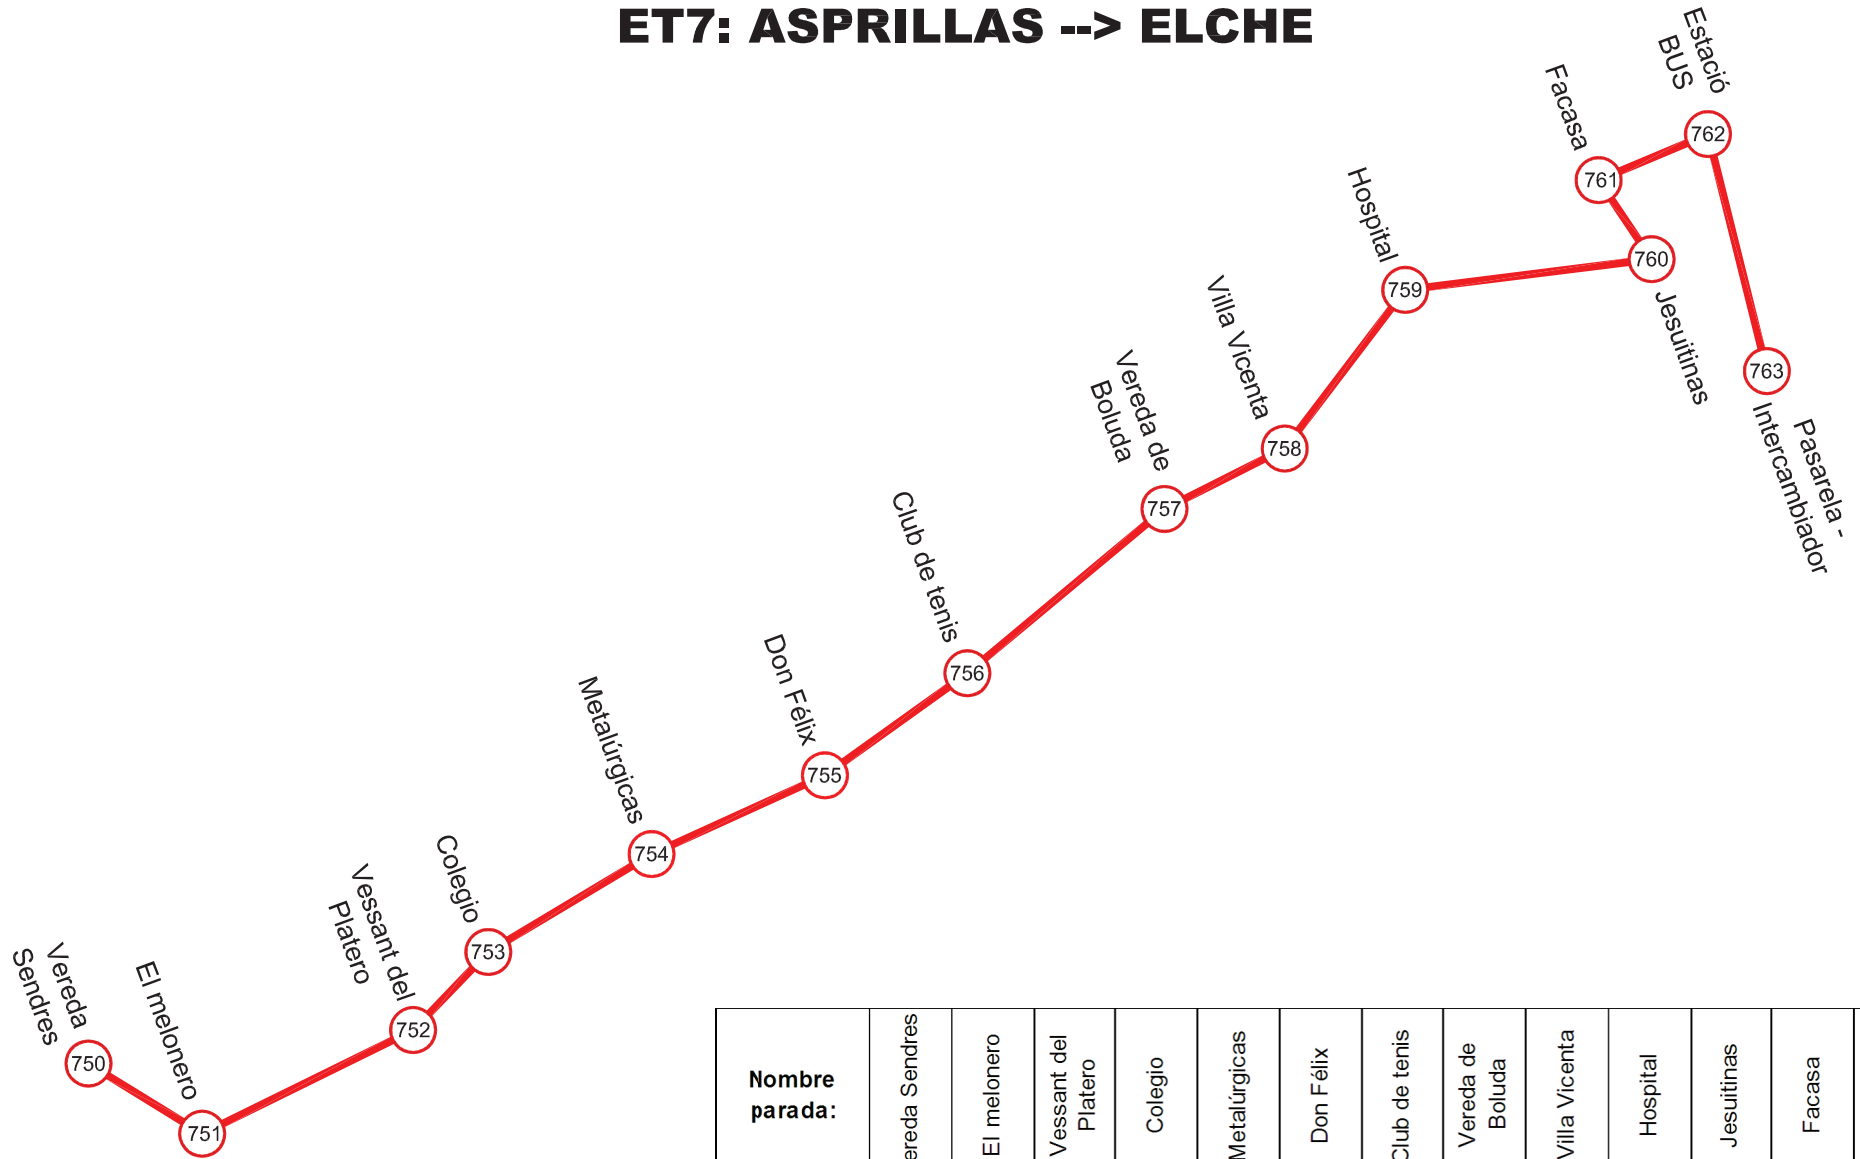

# ET7: ELCHE --> ASPRILLAS

<b>Nombre parada:</b>	Pasarela - Intercambiador	Estació BUS	Jesuitinas	Facasa	Hospital	Villa Vicenta	Vereda de Boluda	Club de tenis	Don Félix	Metalúrgicas	Colegio	Vessant del Platero	El melonero	Vereda Sendres
<b>Nº:</b>	700	701	702	703	704	705	706	707	708	709	710	711	712	713
<b>Horarios laborables:</b>	07:10h	07:12h	07:13h	07:14h	07:16h	07:17h	07:18h	07:19h	07:20h	07:21h	07:22h	07:23h	07:23h	07:26h
	08:10h	08:12h	08:13h	08:14h	08:16h	08:17h	08:18h	08:19h	08:20h	08:21h	08:22h	08:23h	08:23h	08:26h
	13:10h	13:12h	13:13h	13:14h	13:16h	13:17h	13:18h	13:19h	13:20h	13:21h	13:22h	13:23h	13:23h	13:26h
	16:10h	16:12h	16:13h	16:14h	16:16h	16:17h	16:18h	16:19h	16:20h	16:21h	16:22h	16:23h	16:23h	16:26h
	19:10h	19:12h	19:13h	19:14h	19:16h	19:17h	19:18h	19:19h	19:20h	19:21h	19:22h	19:23h	19:23h	19:26h

# ET7: ASPRILLAS --> ELCHE

Nombre parada:	Vereda Sendres	El melonero	Vessant del Platero	Colegio	Metalúrgicas	Don Félix	Club de tenis	Vereda de Boluda	Villa Vicenta	Hospital	Jesuitinas	Facasa	Estació BUS	Pasarela - Intercambiador
Nº:	750	751	752	753	754	755	756	757	758	759	760	761	762	763
Horarios laborables:	07:30h	07:33h	07:33h	07:40h	07:40h	07:45h	07:46h	07:47h	07:48h	07:50h	07:52h	07:53h	07:55h	07:56h
	08:30h	08:33h	08:33h	08:40h	08:40h	08:45h	08:46h	08:47h	08:48h	08:50h	08:52h	08:53h	08:55h	08:56h
	13:30h	13:33h	13:33h	13:40h	13:40h	13:45h	13:46h	13:47h	13:48h	13:50h	13:52h	13:53h	13:55h	13:56h
	16:30h	16:33h	16:33h	16:40h	16:40h	16:45h	16:46h	16:47h	16:48h	16:50h	16:52h	16:53h	16:55h	16:56h
	19:30h	19:33h	19:33h	19:40h	19:40h	19:45h	19:46h	19:47h	19:48h	19:50h	19:52h	19:53h	19:55h	19:56h